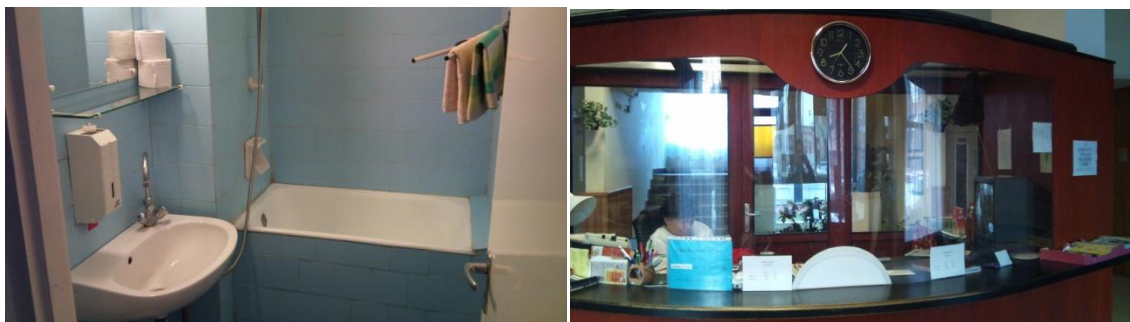

## Szállás:

A szállás a versenyhelyszínen található, Székesfehérvár, Nemes Nagy Ágnes Kollégium, Gyümölcs utca 13.-ban. A kollégiumban 6 db 3 és egy db 2 ágyas szoba található, melyekhez külön fürdő, tv és hűtő is tartozik, kimondottan a külsős vendégeknek. Amennyiben az elő regisztráció során betelnének ezek a szobák, van lehetőség a kollégiumban diákok által használt szobák (közös zuhanyzós) bérlésére is. A szállás elfoglalható már péntek este és vasárnapig lehet maradni. **Szállásfoglalás, elő regisztráció szükséges**, (név + éjszaka) a következő e-mail címen: [szallasvbv@freemail.hu](mailto:szallasvbv@freemail.hu). A szállást **NEM A PORTÁN, hanem a regisztrációs pultnál KELL intézni**. A szobák egységesen 2900 ft/fő/éj (idegenforgalmi adót tartalmazza az ár) áron vehetők igénybe.