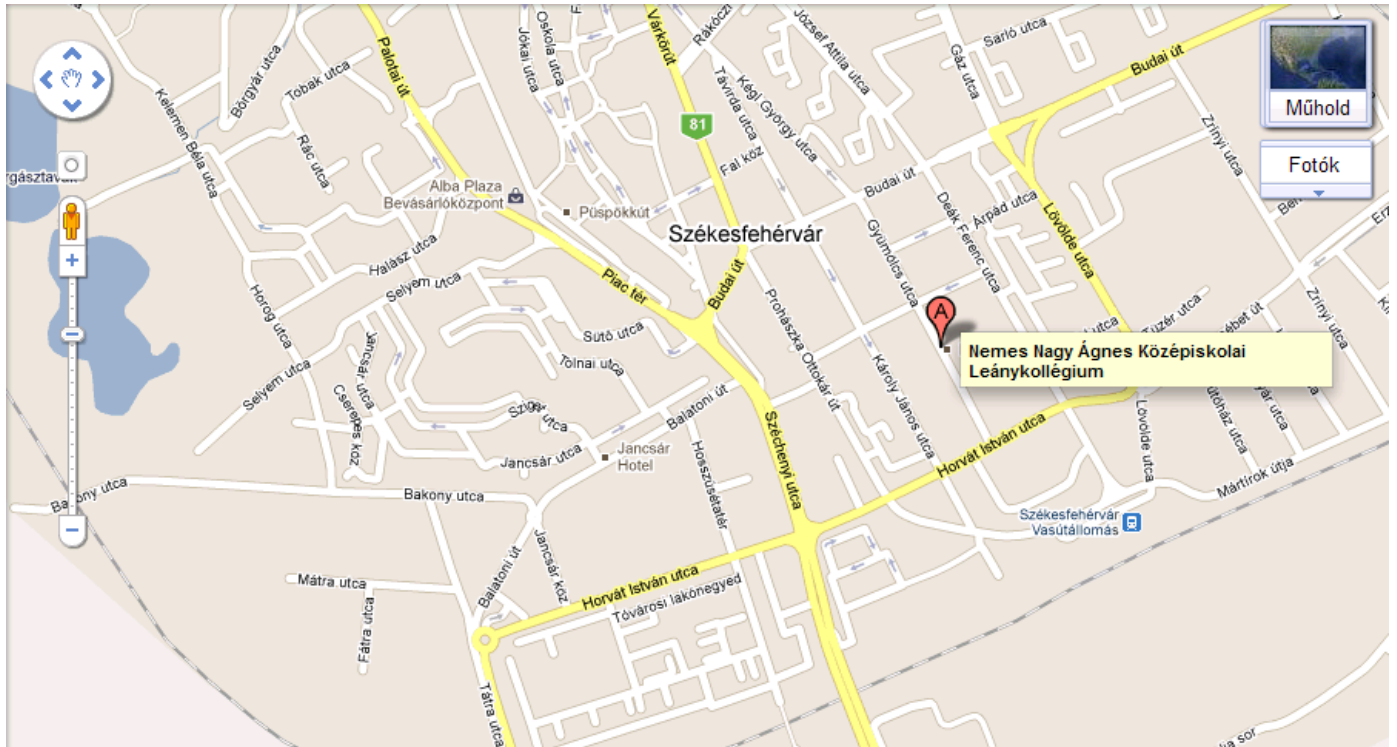

További információk:

Helyszín: Székesfehérvár, Nemes Nagy Ágnes Kollégium ebédlője, Gyümölcs utca 13.

Lebonyolítás:

- DKO rendszer
- 2 szett 5 rúgott gól (legjobb 8-ban 3 nyert szett)

További információ:

- Dusa Dániel 30/498-1653
- Dobos Péter 20/254-7879

Felelősségvállalás

A verseny egész területén okozott bármilyen jellegű anyagi kárt a versenyző köteles megtéríteni! Amennyiben a kártalanítás elmarad, úgy a játékost a versenyből kizárjuk!

Elért eredmények törölődnek, nevezés vissza nem adható! a helyszín házirendjét mindenki köteles betartani, ellenkező esetben kizárást vonhat maga után!

Szélsőséges okok esetén a szervezők a versenykiírásban való változtatás jogát fenntartják!